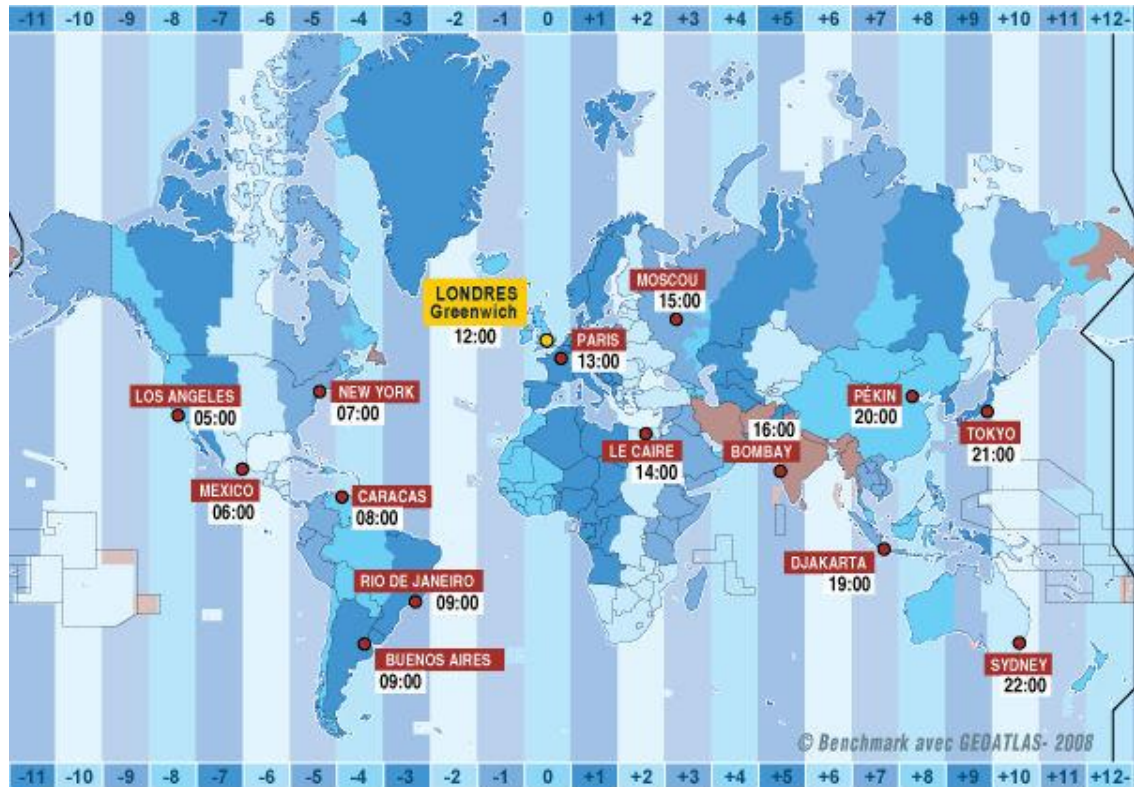

## Les fuseaux horaires

Quand il est 13h à Paris (France), il est 07h à New-York (Etats Unis)

- 1- Quand il est 13h à Paris (France), il est 22h à Sydney (Australie)
- 2- Quand il est 13h à Paris (France), il est 06h à Mexico (Mexique)
- 3- Quand il est 15h à Moscou (Russie), il est 12h à Londres (Angleterre)
- 4- Quand il est 07h à New York (Etats Unis), il est 20h à Pékin (Chine)
- 5- Quand il est 10h à Paris (France), il est 18h à Tokyo (Japon)
- 6- Il y a un décalage de 8h entre la France et Tokyo au Japon
- 7- Il y a un décalage de 1h entre la France et Londres en Angleterre.
- 8- Quand il est 5h20 à Paris (France), il est 13h20 à Tokyo (Japon)