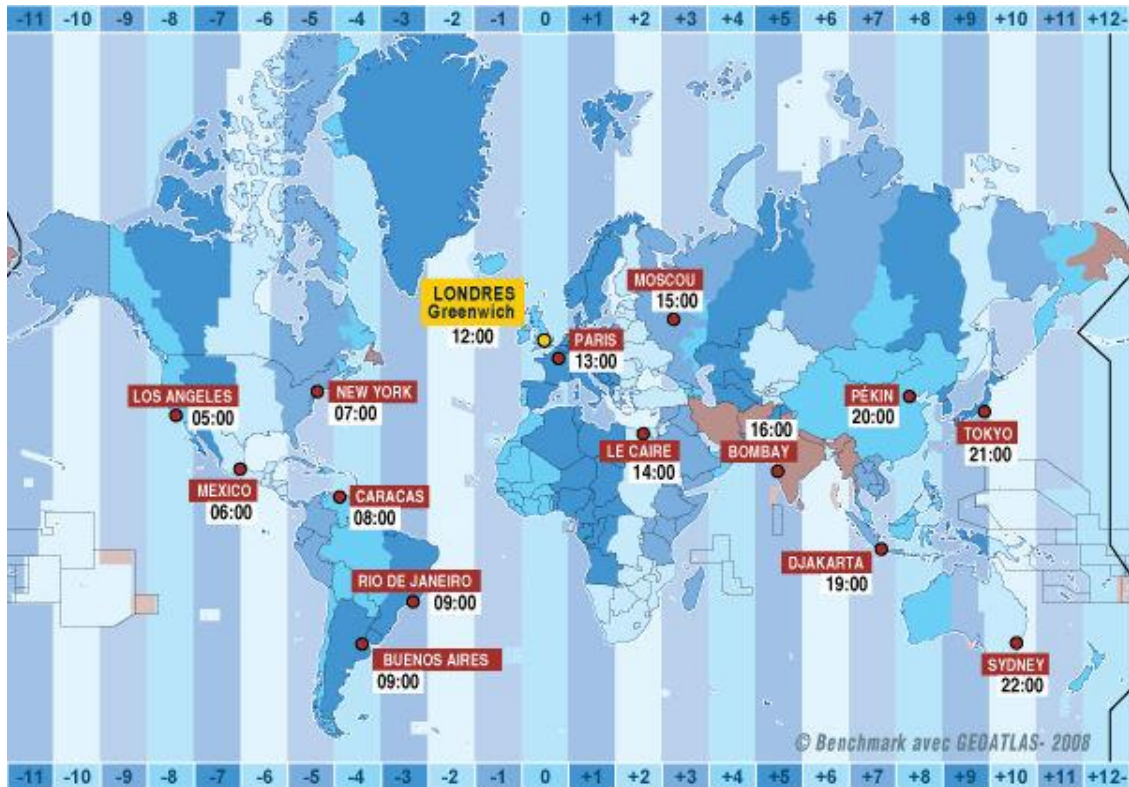

Les fuseaux horaires

Quand il est 13h à Paris (France), il est 07h à New-York (Etats Unis)

- 1- Quand il est 13h à Paris (France), il esth à Sydney (Australie)
- 2- Quand il est 13h à Paris (France), il est 06h à (.....)
- 3- Quand il est 15h à Moscou (Russie), il est 12h à (.....)
- 4- Quand il est 07h à new York (Etats Unis), il est 20h à (.....)
- 5- Quand il est 10h à Paris (France), il est ...h à Tokyo (Japon)
- 6- Il ya un décalage deh entre la France et Tokyo au Japon
- 7- Il y a un décalage deh entre a France et Londres en Angleterre.
- 8- Quand il est 5h20 à paris (France), il est à Tokyo (Japon)