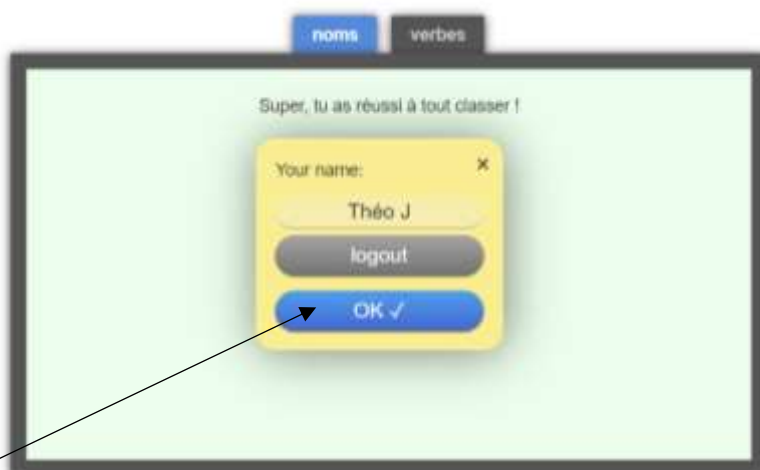

ACCEDER AUX EXERCICES DE LA PROF

Rendez-vous à l'adresse suivante : <https://learningapps.org/>

Cliquez sur le lien qui vous est communiqué sur PRONOTE pour accéder aux exercices.

Exemple :

4èmeC Séquence 1

ATTENTION, avant de faire l'exercice, vous devez enregistrer votre prénom et l'initiale de votre nom de famille.

Exemple : Théo JASMIN écrira Théo J

Cliquez sur OK et votre prénom apparaîtra au-dessus de l'exercice.

Il ne vous reste plus qu'à cliquer sur la vignette de l'exercice pour le réaliser.

Une fois l'exercice terminé, vous voyez apparaître ce type de message :

Cliquez sur OK.

Pour vérifier que vous avez bien enregistré votre travail, cliquez sur la flèche blanche dans le rond bleu.