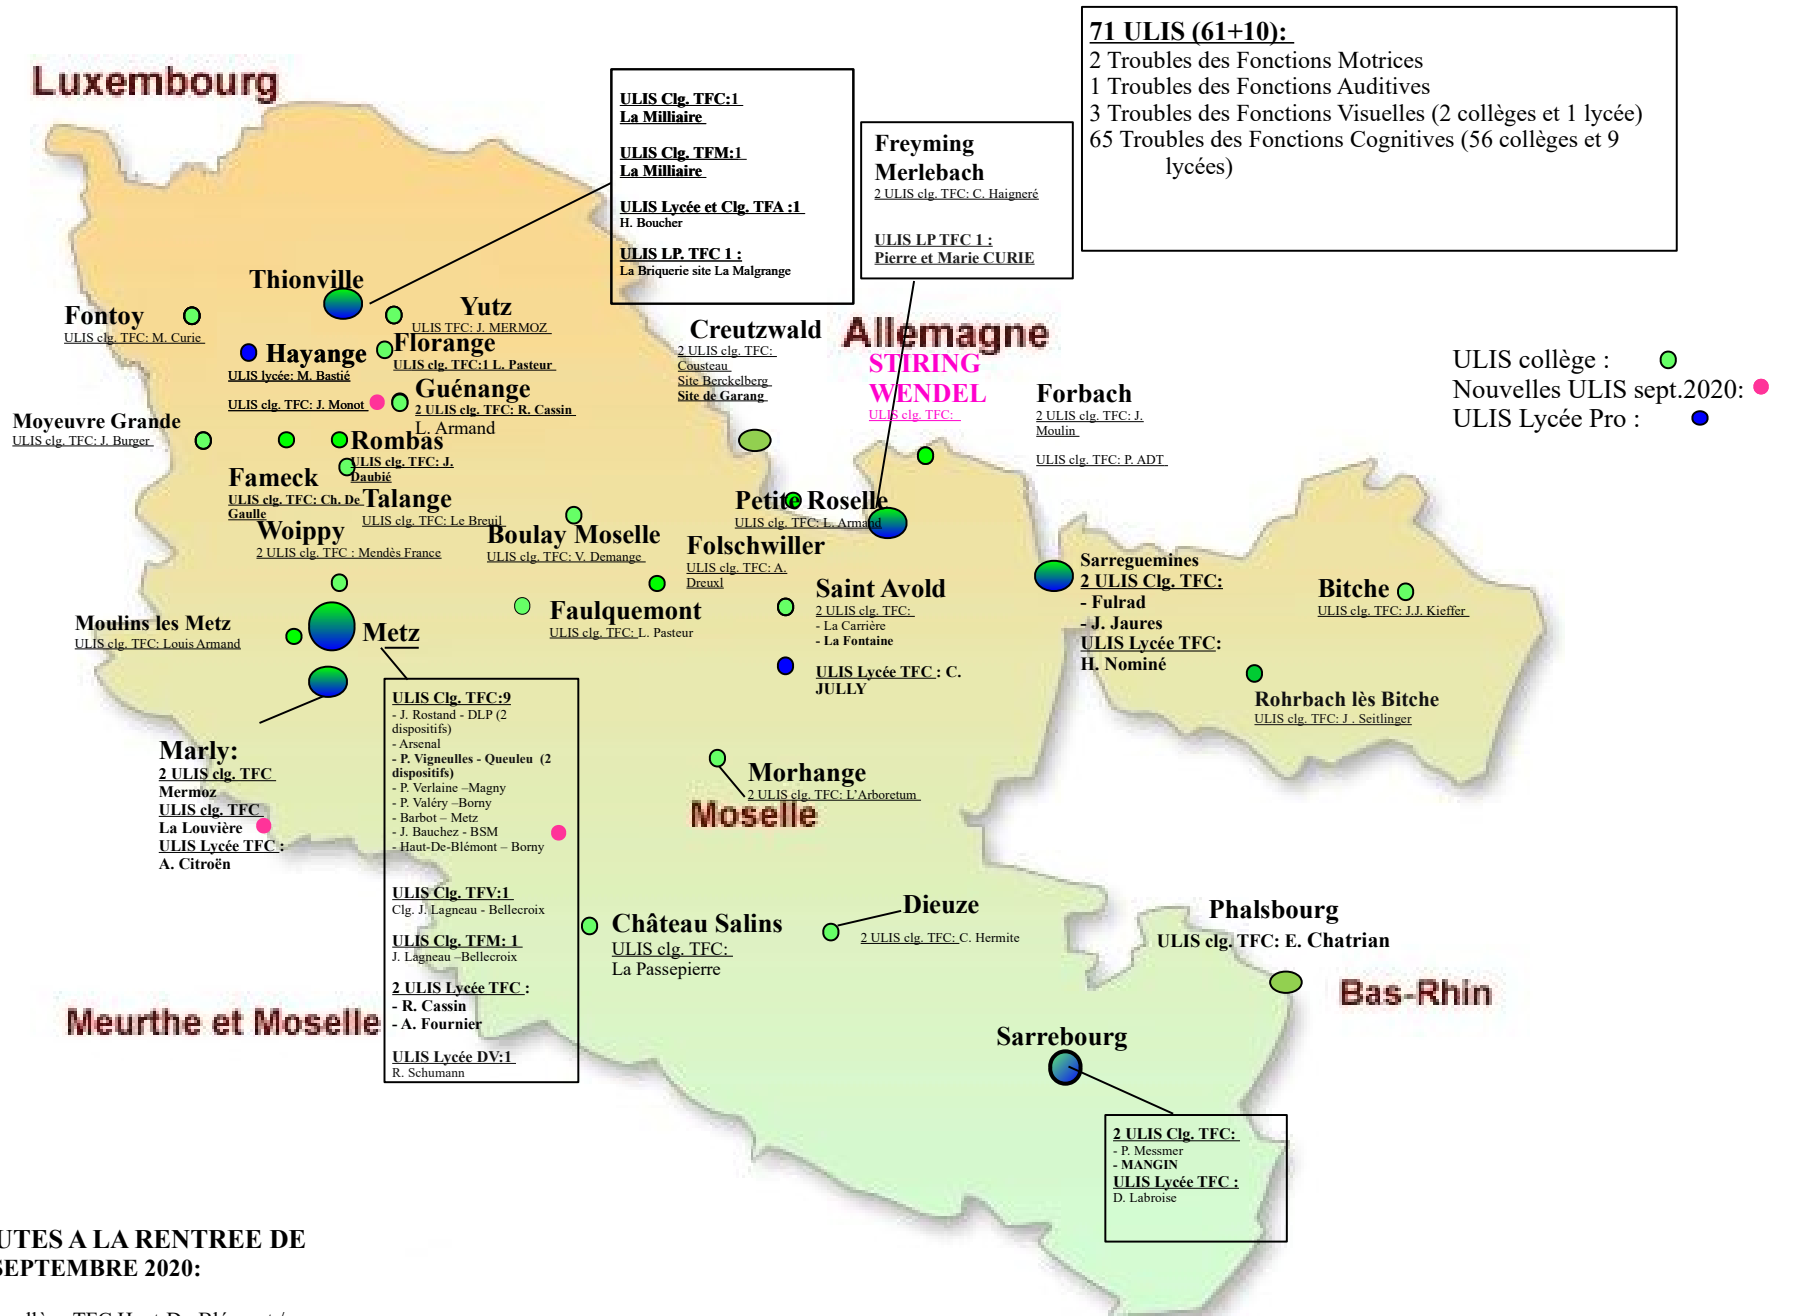

# ULIS COLLEGE DE LA MOSELLE 2020 - 2021

## NOUVEAUTES A LA RENTREE DE SEPTEMBRE 2020:

Ouverture de 4 ULIS collège TFC Haut-De-Blémont / Hayange / Petite Roselle et Folschwiller