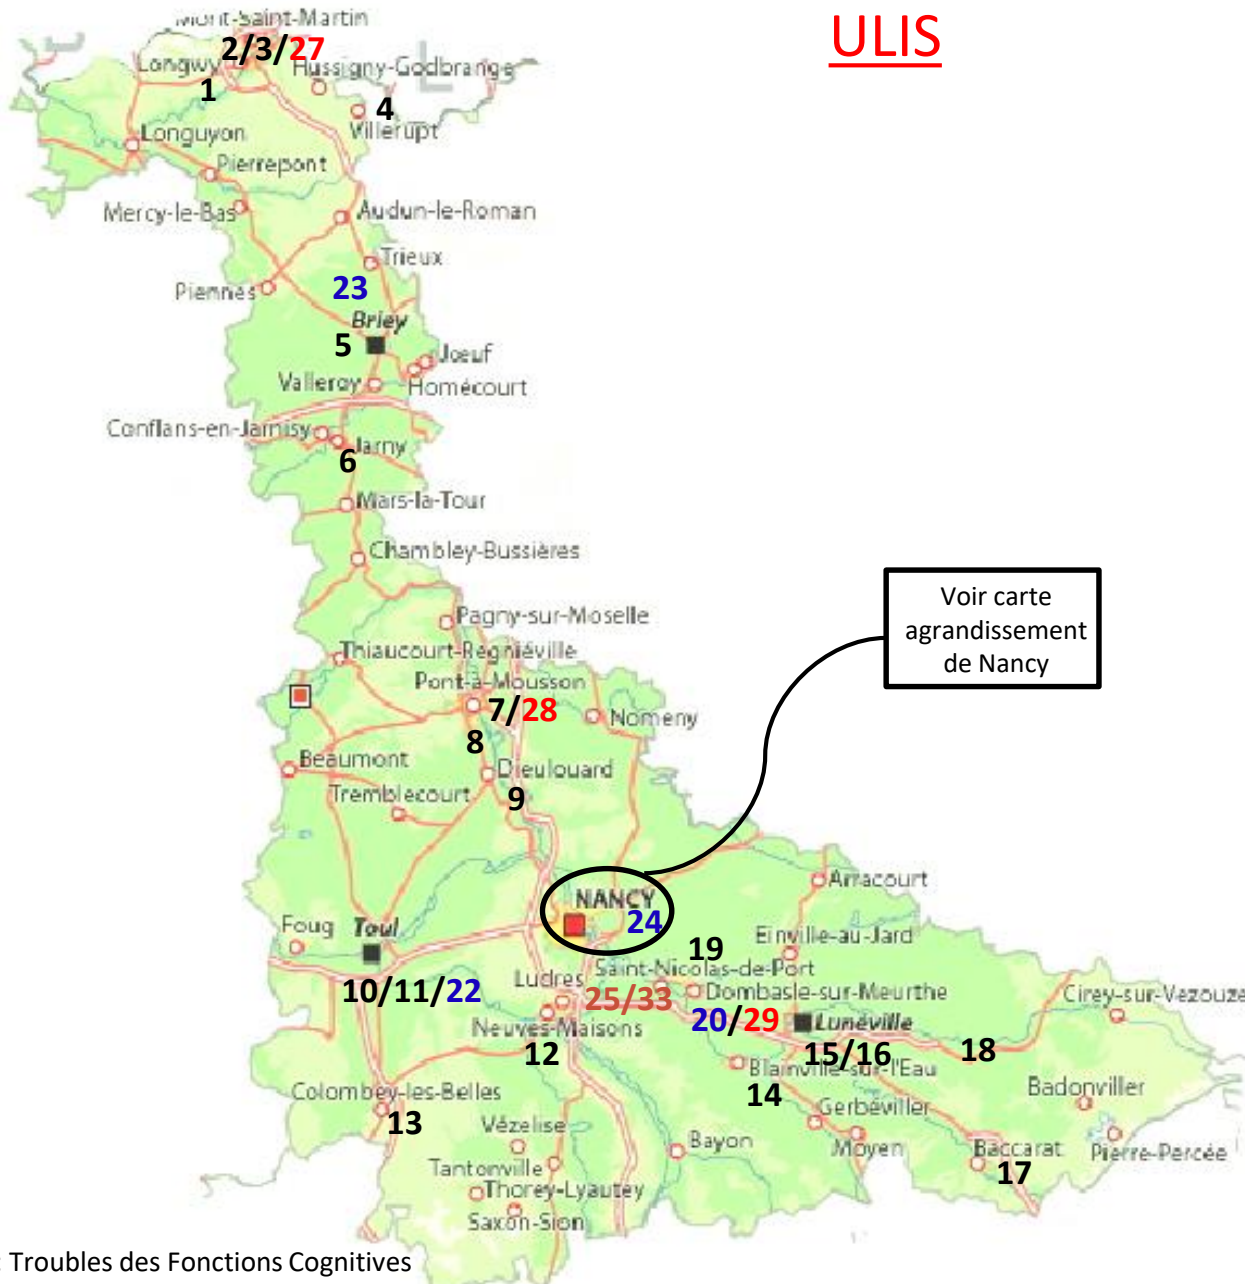

ULIS

Liste des ULIS collèges TFC

1. Lexy E.Gallé
2. Longwy A.Lebrun
3. Longwy Vauban
4. Villerupt T.Monod
5. Briey J.Maumus
6. Jarny L.Aragon
7. Pont-à-Mousson Marquette
8. Blénod-les-PAM Van Gogh
9. Dieulouard Joliot Curie
10. Toul Croix de Metz
11. Toul Amiral de Rigny
12. Neuves-Maisons J.Callot
13. Colombey-les-Belles J.Gruber
14. Blainville-sur-l'eau Langevin Wallon
15. Lunéville Bichat
16. Lunéville C.Guérin
17. Baccarat
18. Bénaménil
19. Saint Nicolas de Port St Exupéry

Liste des ULIS collèges avec dispositif TSA

20. Dombasle Farenc
21. Laxou V.Prouvé
22. Toul Valcourt
23. Tucquegnieux Joliot Curie
24. Pulnoy E. de Goncourt

Liste des ULIS collèges TMA

25. EREA Flavigny

Liste des ULIS collèges TFA