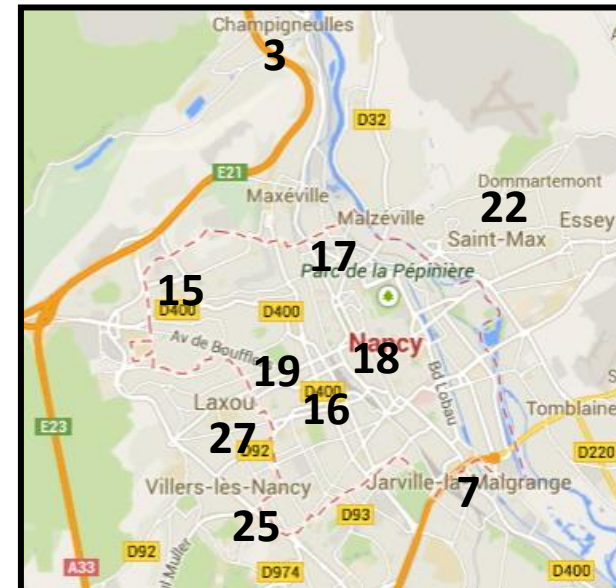

BLAINVILLE SUR L'EAU

Retour carte

Jean-Sébastien BERNDT

Collège d'affectation : Langevin-Wallon à Blainville

40 rue du rendez-vous, Haut des places, 54 360 BLAINVILLE

Coordonnées : 06.33.75.65.50 / ce.ia54-referent-blainville@ac-nancy-metz.fr